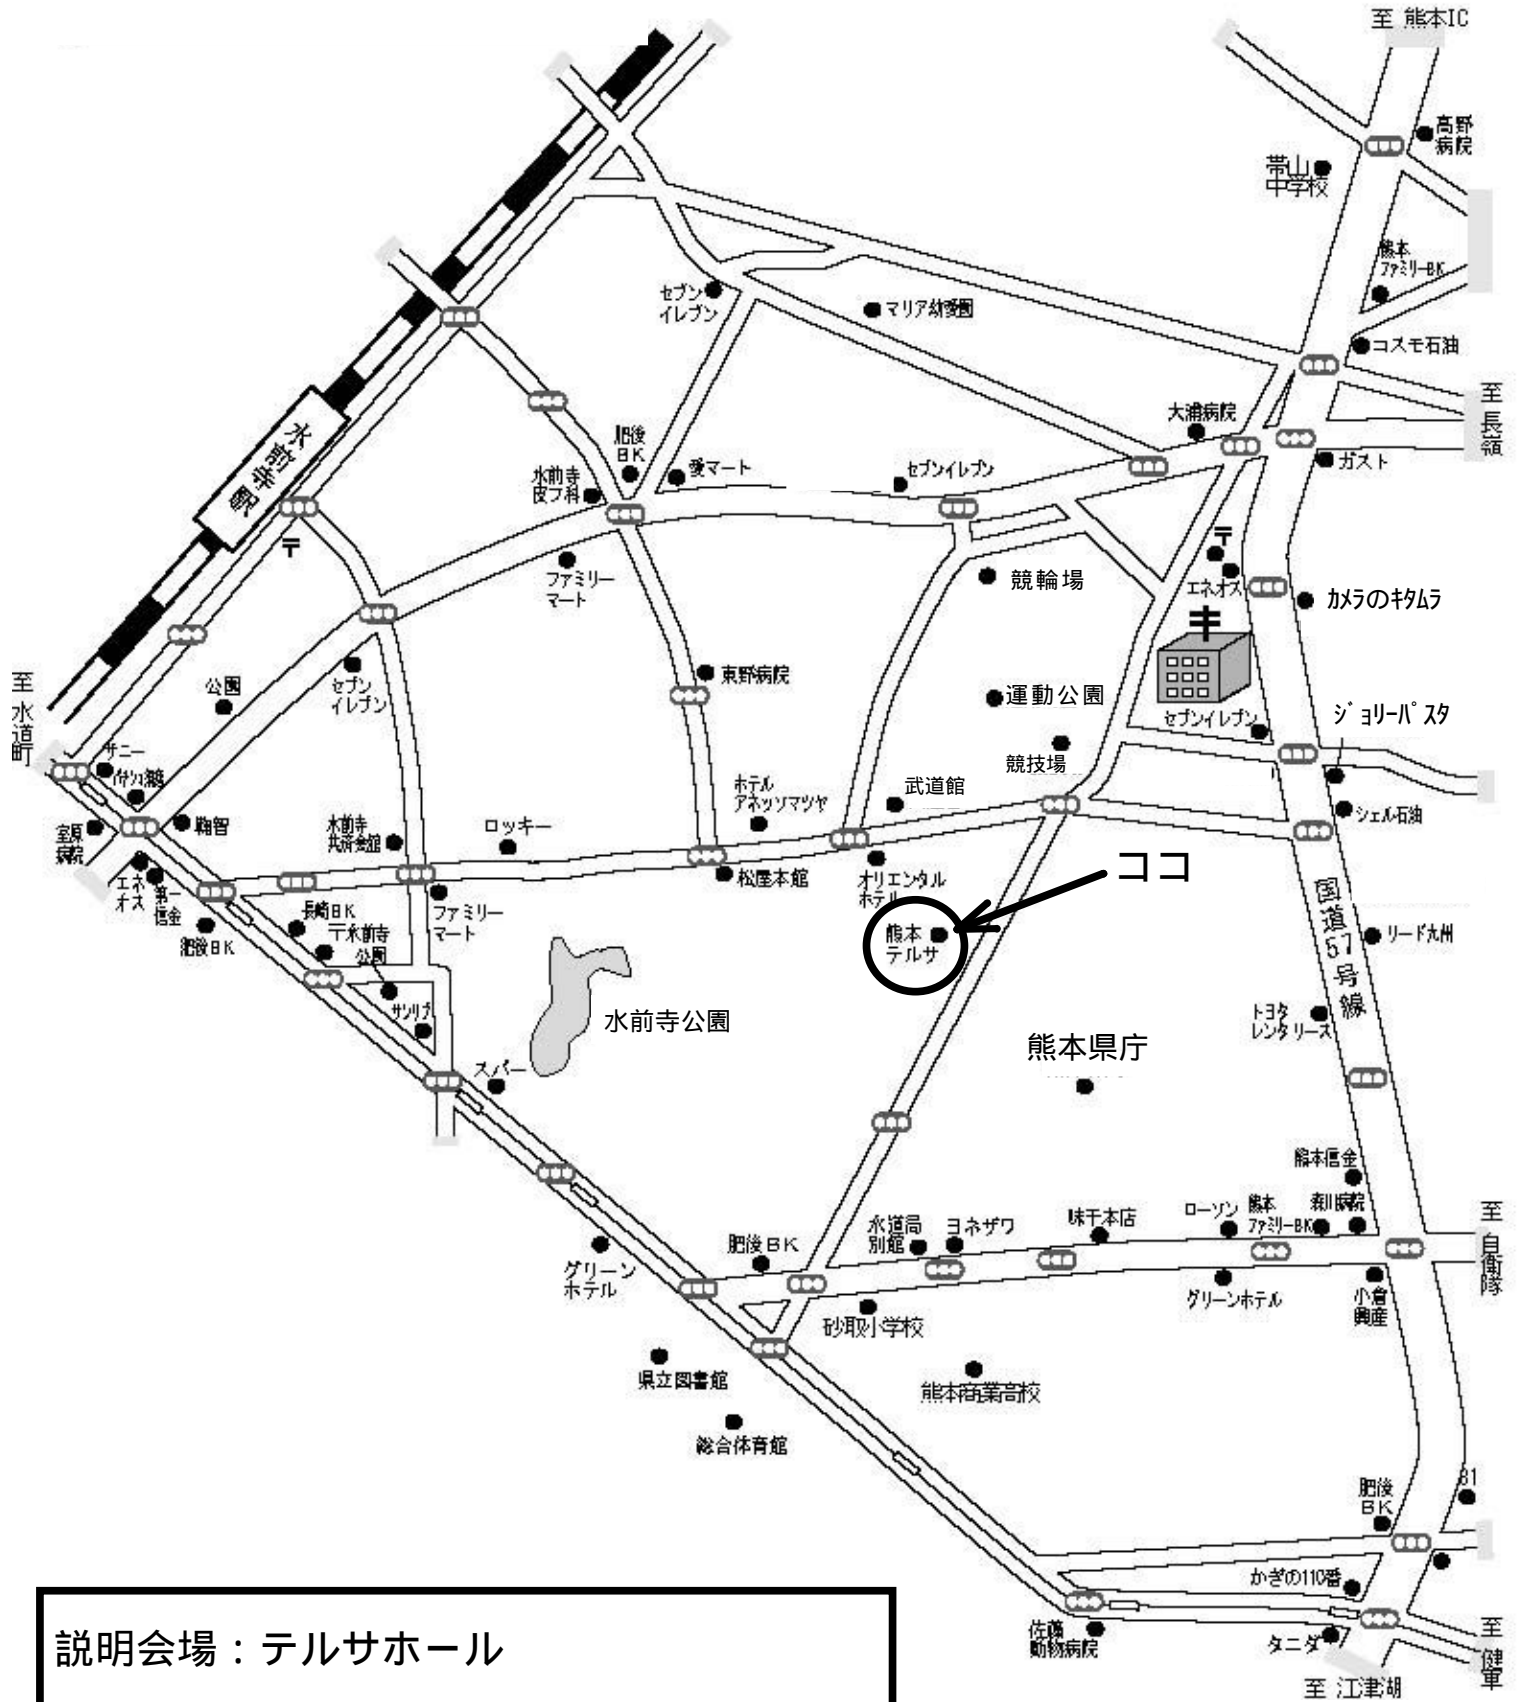

ホテルテルサ熊本 周辺詳細図

熊本市中央区水前寺公園 2 8 番 5 1 号

説明会場：テルサホール

会場には有料駐車場がありますが、駐車台数に限りがありますので、極力公共交通機関によりご来場をお願いします。