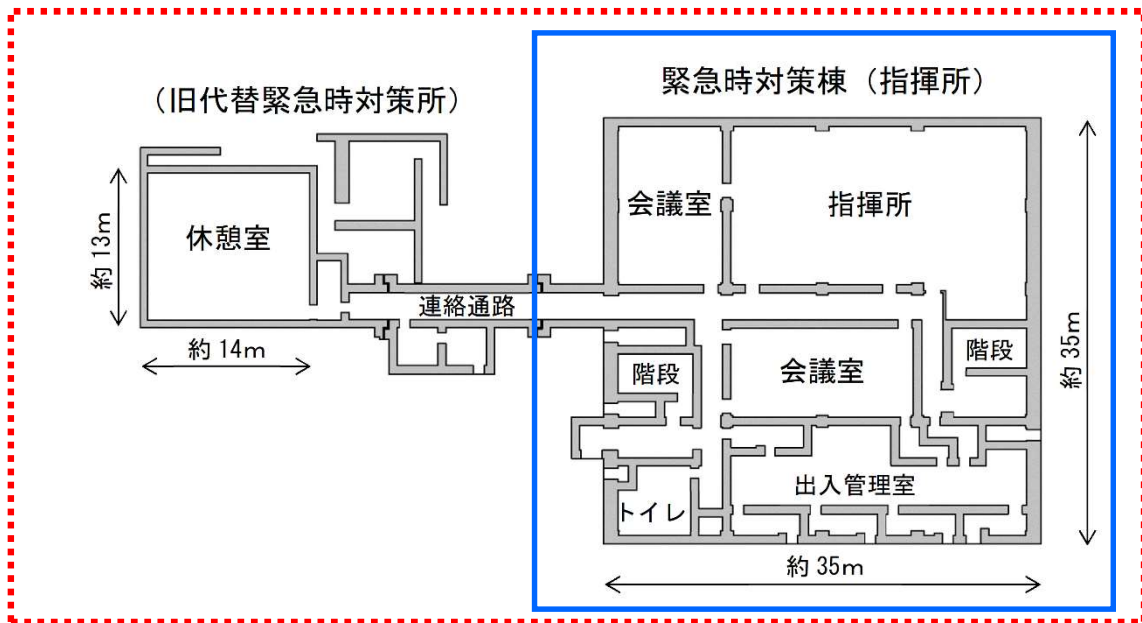

川内原子力発電所 緊急時対策棟運用のイメージ

[平 面 (地上1階)]

[断 面]

【 緊急時対策棟の運用範囲 】

-  : 現在運用中 [緊急時対策棟 (指揮所)]
-  : 今後の運用 [旧代替緊急時対策所と接続した緊急時対策棟]