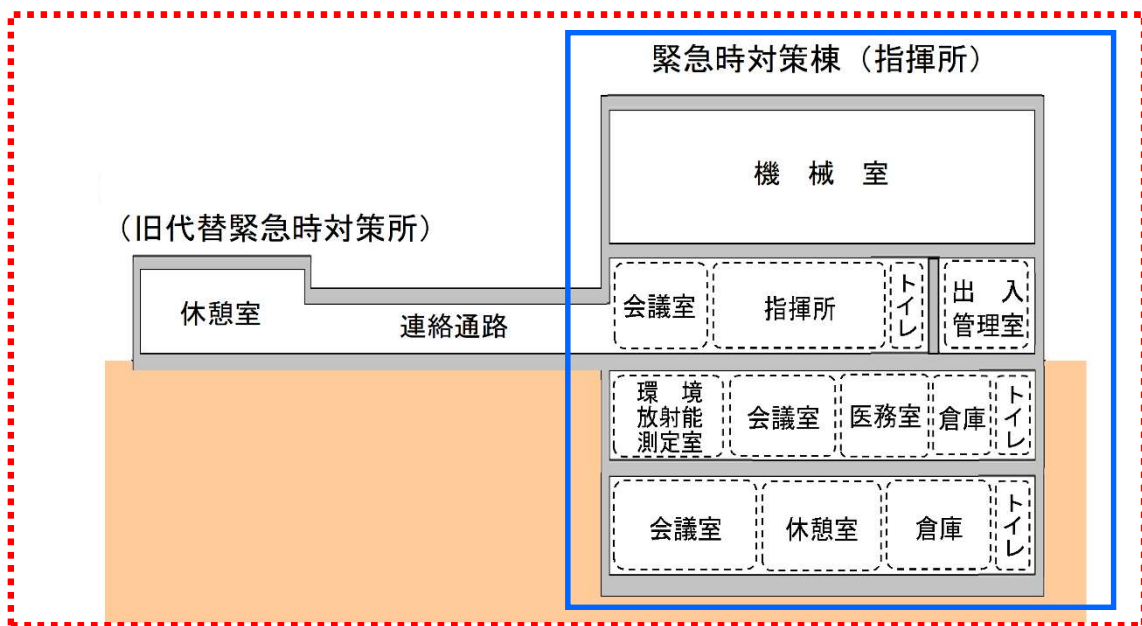

川内原子力発電所 緊急時対策棟運用のイメージ

[平 面 (地上1階)]

[断 面]

【 緊急時対策棟の運用範囲 】

-  : 現在運用中 [緊急時対策棟 (指揮所)]
-  : 今後の運用 [旧代替緊急時対策所と接続した緊急時対策棟]