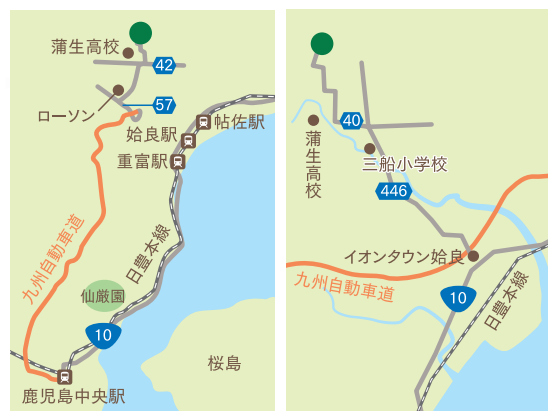

お問い合わせ先
 九州電力株式会社
 地域共生本部地域共生グループ
 ☎092-726-2208
 (月曜日～金曜日 9時～17時/祝日を除く)

アクセス

- ・始良市市街地から車で約20分
- ・鹿児島市市街地から車で約50分

住吉池公園キャンプ村

始良市蒲生町上久徳890番地1

・対象…小学生とその保護者
 ・所要時間…約2時間

新型コロナウイルス 感染防止対策

- 1. 受付は、グループごとに時間をずらして行います。**
 - 受付時間に合わせてお越しいただくようご協力をお願いします。
- 2. 当日、受付にて検温と体調確認を行います。**
 - 37.5℃以上ある、または風邪の症状がある場合はご参加いただけません。
 - イベント前1週間以内に発熱があった場合は、ご参加いただけません。事前にご連絡ください。
- 3. マスクをご持参ください。**
 - 体験ブース等において、他グループの方と2m以上の距離が取れない場合は、マスクを着用ください。