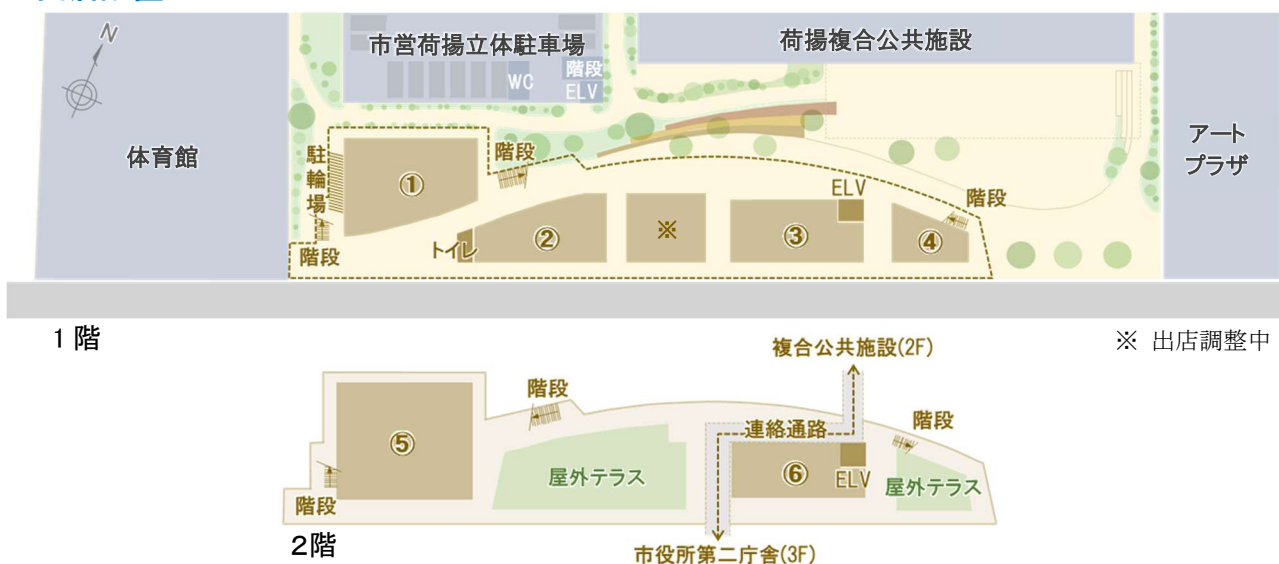

＜施設概要＞

所有者・運営者	大分荷揚リンクスクエア株式会社
施設名称	荷揚リンクスクエア
所在地	大分市荷揚町3番46号（市役所北側：荷揚町小学校跡地）
敷地面積	約1,600㎡
構造規模	鉄骨造2階建て
延床面積	約1,200㎡
店舗面積	約1,000㎡
営業時間	8時～22時（一部店舗は24時間営業）
駐車場	市営荷揚立体駐車場又は近隣駐車場をご利用下さい
駐輪場	西側駐輪場 約50台
アクセス	鉄道：JR大分駅より徒歩12分 バス：荷揚町停留所より徒歩1分、市役所前停留所より徒歩2分
着工 / 竣工	2022年7月 / 2024年3月
設計会社	久米・俊・大有共同企業体
施工会社	西松・梅林建設共同企業体

＜位置図＞

＜配置図＞

<店舗概要>

区画	業種	店舗名(予定)	特徴
1階	①	コンビニ LAWSON (ローソン)	「マチの“ほっと”ステーション」をビジョンに掲げる大手コンビニエンスストア。周辺地域や施設利用者の安心と利便性を高めます。
	②	物販・食物販 荷揚町商店	区画内に1坪程度のお店10店舗が結集。新規開業を目指す方のチャレンジもサポートします。
	③	物販 産直さんさん	産地直送野菜・鮮魚・精肉・パン・スイーツ等の食料品を販売、カフェメニューも充実。日本一のおんせん県おんせいたの“美味しい!”をお届けします。
	④	居住支援 住むケアおんせいた	住まい探しにお困りの方(高齢者・障がい者・保証人不在等)の入居相談から入居後のケア等幅広くサポートします。
2階	⑤	フィットネスジム ANYTIME FITNESS (エタイムフィットネス)	店舗数世界No.1を誇るフィットネスジム。24時間年中無休で利用者のライフスタイルにあったトレーニング環境を提供します。
	⑥	飲食 府内のおうどん	障がい者の「活躍の場」創出に取組む博愛会による初のうどん店。男女問わず利用し易い空間で、至高の一杯をお楽しみ下さい。

<出店配置>

[荷揚町商店について]

複数店舗によるシェア区画です。期間限定のショップ等、地域の皆さまに“新しい”をお届けするとともに、新たな創業や販路拡大へのチャレンジをサポートします。

注 現状イメージであり、今後変更の可能性があります。

〔区画概要〕

- ・1坪ブース × 8区画
- ・2坪ブース × 2区画

〔一定期間での店舗入替わりを想定し、開業後も出店募集を行います。〕