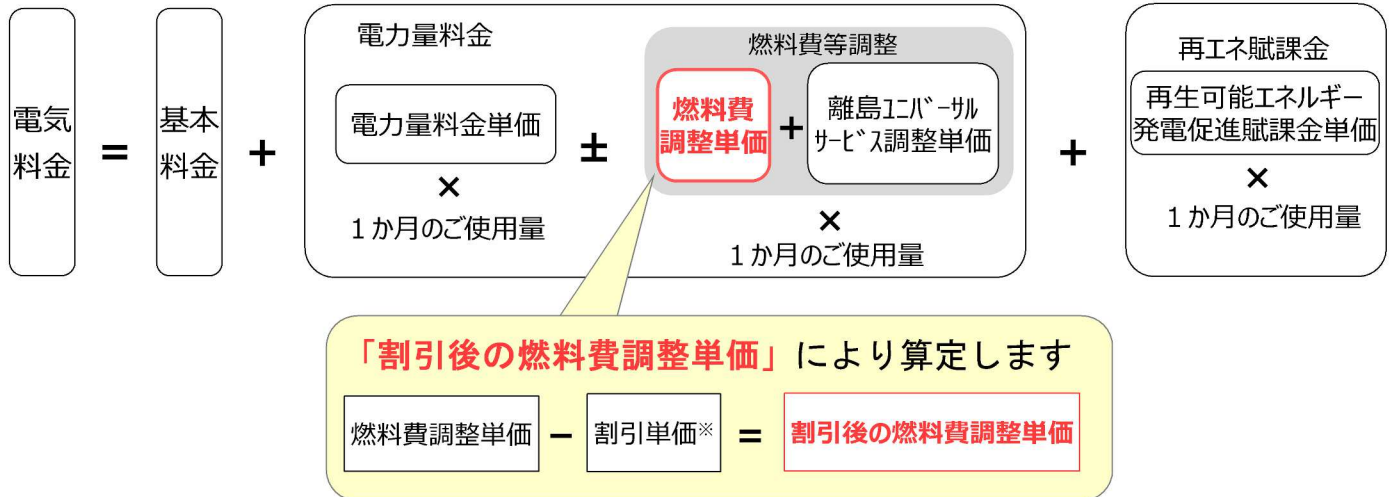

## 【電気料金算定のイメージ】

※ 割引単価（税込）

| 対象月<br>(請求月) | 2026年7、9月使用分<br>(2026年8、10月分) | 2026年8月使用分<br>(2026年9月分) |
|--------------|-------------------------------|--------------------------|
| 低圧（家庭等）      | 3.50円/kWh                     | 4.50円/kWh                |
| 高圧（企業等）      | 1.80円/kWh                     | 2.30円/kWh                |