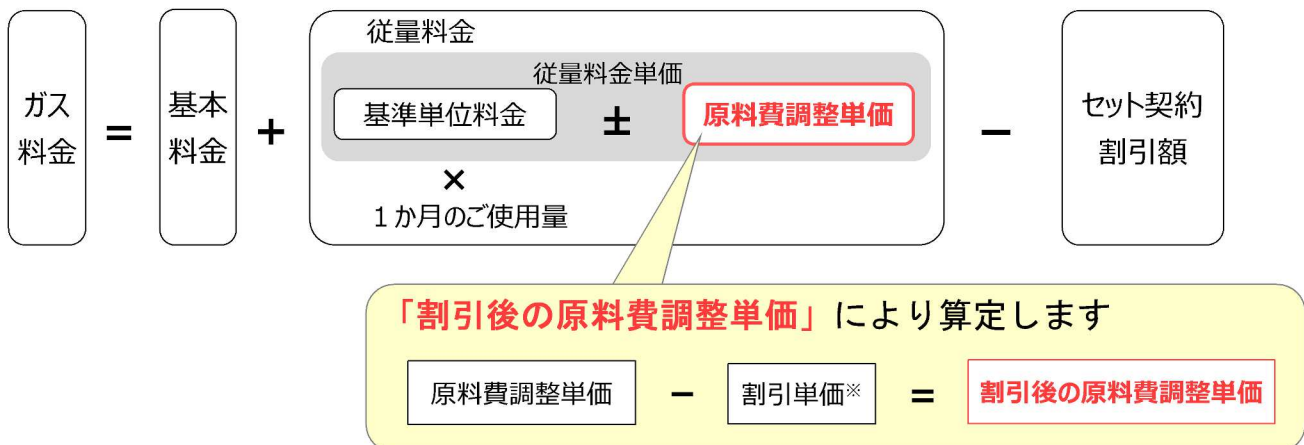

【都市ガス料金算定のイメージ】

※ 割引単価（税込）

対象月 (請求月)	2026年7、9月使用分 (2026年8、10月分)	2026年8月使用分 (2026年9月分)
家庭・企業等	14.00円/m³	18.00円/m³