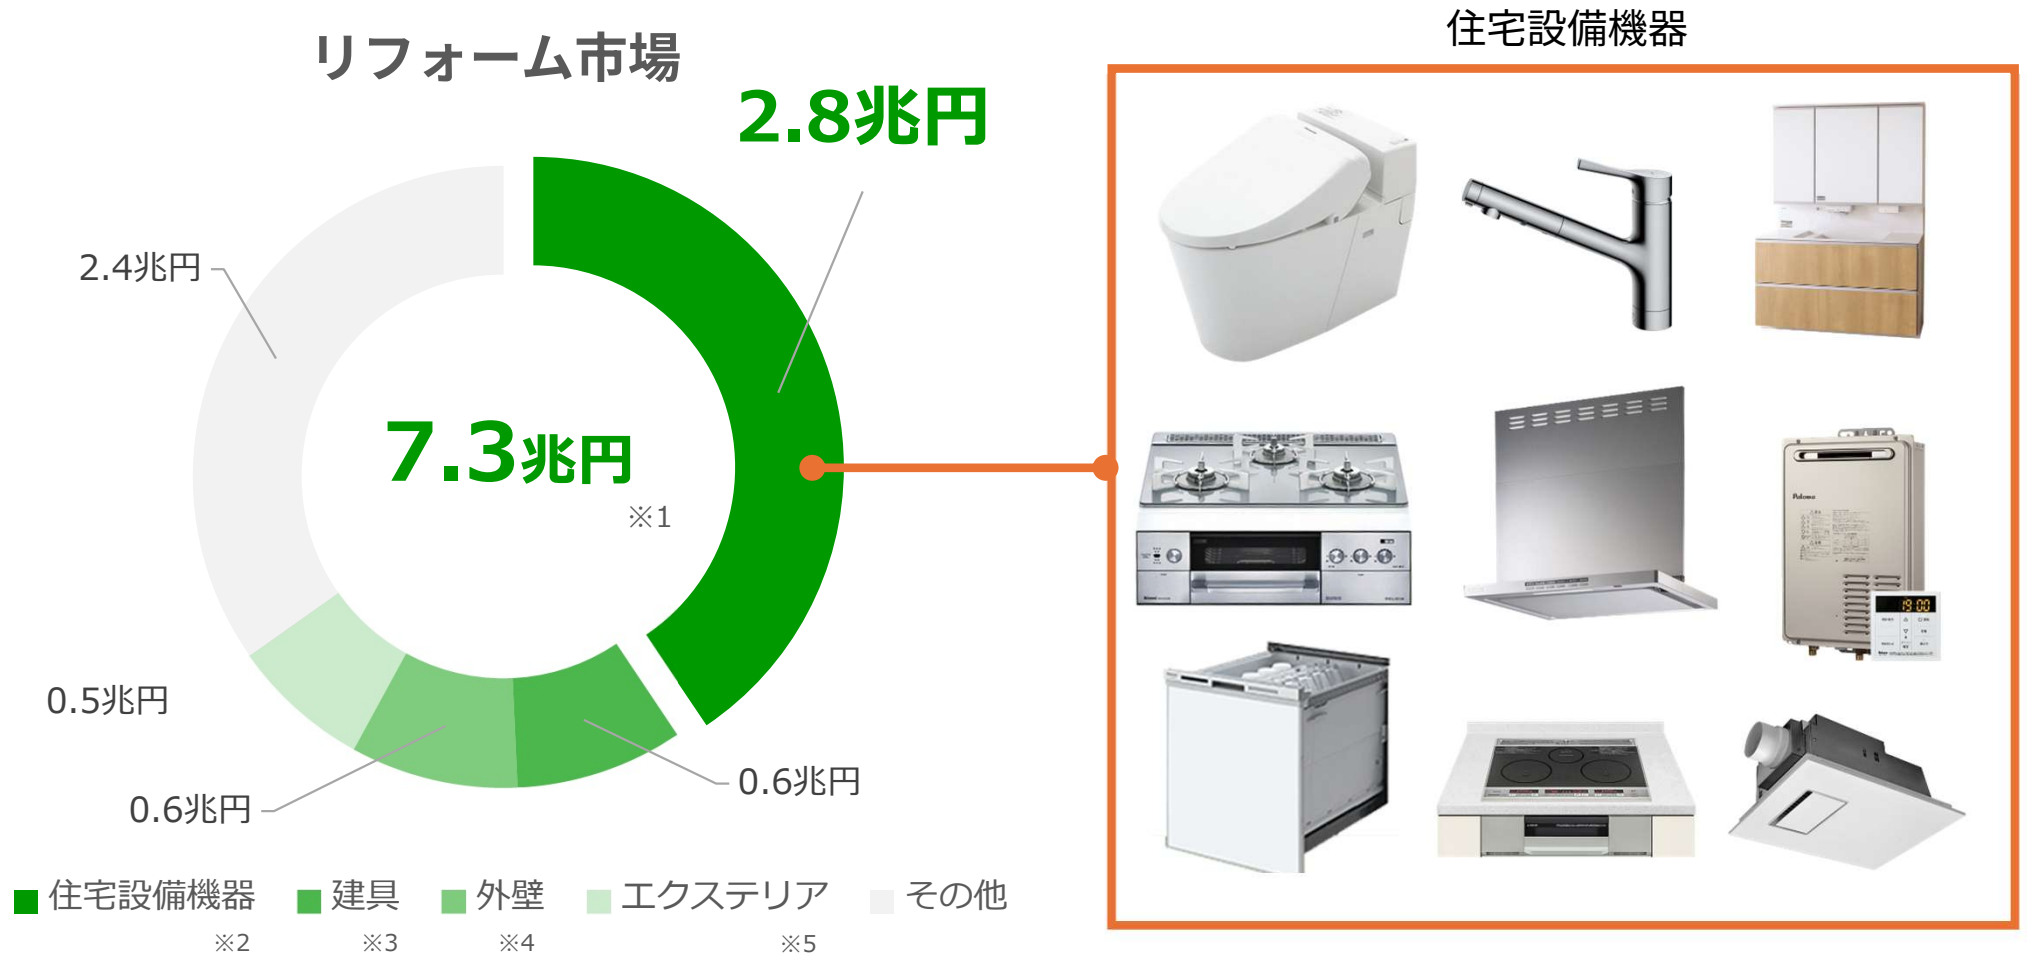

住宅設備機器はリフォーム市場の中で最大規模

【出所】

- ※1 ㈱矢野経済研究所：「住宅リフォーム市場に関する調査を実施（2023年）」をもとに当社作成
- ※2 ㈱富士経済：2020年7月16日プレスリリース「住設建材&住生活サービス市場の国内市場を調査」をもとに当社作成
- ※3 ㈱富士経済：2019年7月18日プレスリリース「住宅設備・建材100品目の国内市場を調査」をもとに当社作成
- ※4 ㈱矢野経済研究所：2020年10月19日プレスリリース「外壁材市場に関する調査」をもとに当社作成
- ※5 ㈱タカショー：「2021年1月期第2四半期決算説明資料」をもとに当社作成