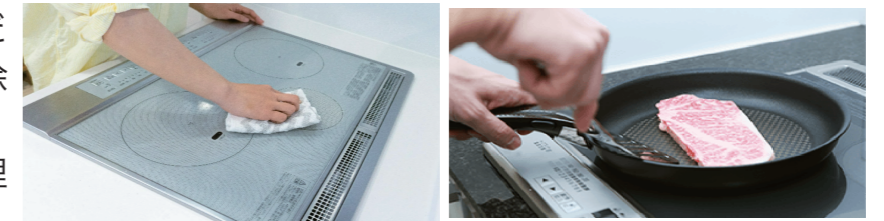

### IHクッキングヒーターは、お手入れラクラク♪ 夏も暑くなりやすく快適な自慢のキッチンに！

フラットなトッププレートだから、サッと拭くだけでお掃除がラクラク！  
周囲に熱を逃さないなので、調理中も暑くなりやすい！