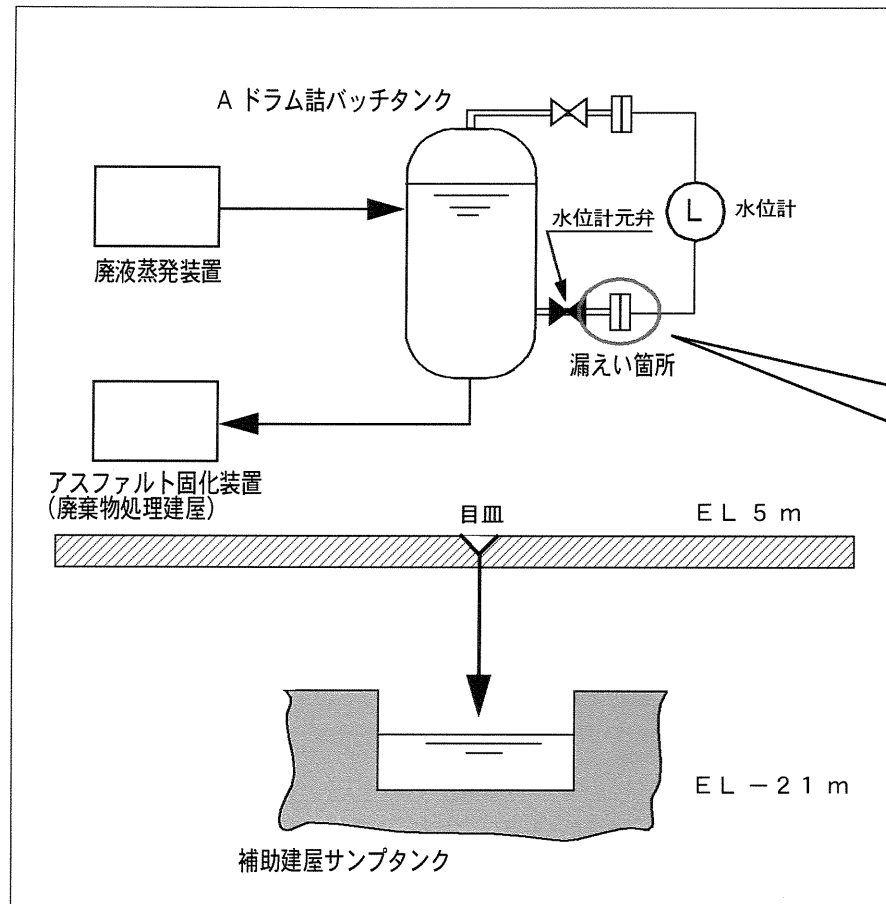

川内原子力発電所 1 号機 廃棄物処理系概略系統図

原子炉補助建屋内

水位計フランジ部