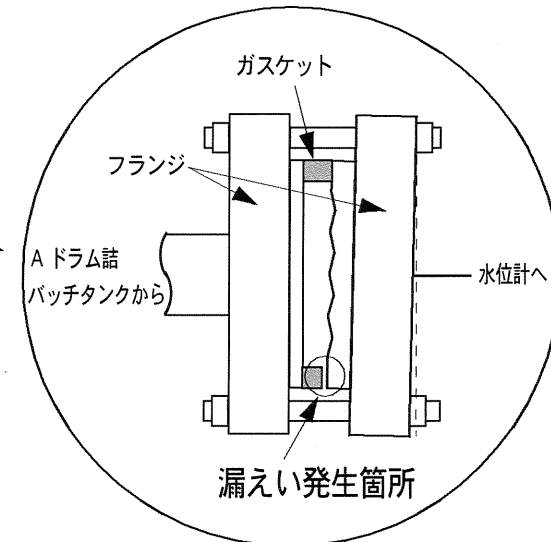

川内原子力発電所 1 号機 廃棄物処理系概略系統図

原子炉補助建屋内

水位計フランジ部